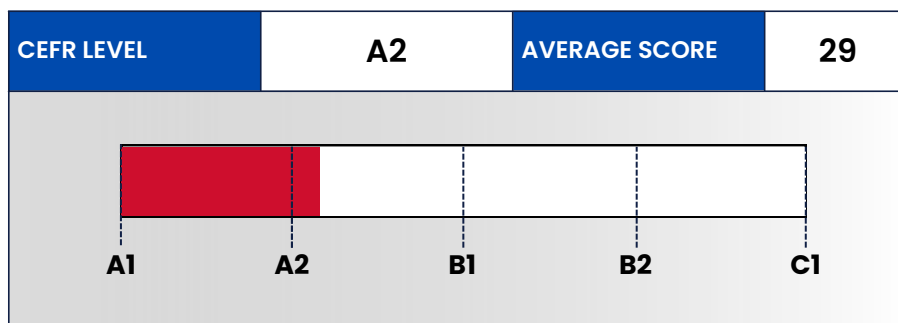

# English Level Certificate

COMPLETE NAME	DATE	ID. NUMBER
Javier García Estrada	26/12/2023	32942528L

SKILL	SCORE	LEVEL					LEVEL
		A1	A2	B1	B2	C1	
LISTENING	28						A2
WRITING	25						A2
READING	15						A1
PRONUNCIATION	20						A1
GRAMMAR	16						A1
VOCABULARY	23						A1

- Este certificado es el resultado de un exhaustivo test interactivo creado por Innova Idiomas, que incorpora inteligencia artificial, para determinar el nivel de dominio del inglés de modo preciso.
- Este certificado evalúa el nivel de inglés dentro del Marco Común Europeo de Referencia para las lenguas (MCER). El nivel de dominio puede ser básico A1 o A2 (acceso o principiante), intermedio B1 o B2 (umbral y avanzado) o superior C1 (competente).
- Para llegar al resultado, son analizadas de modo preciso las 4 destrezas del MCER e incorporamos 2 más: Listening, Writing, Reading, Pronunciation, Grammar y Vocabulary para un resultado minucioso.
- Este certificado propio, que no cuenta con validez oficial, sirve de referencia para determinar de modo certero el nivel de dominio de inglés del titular.